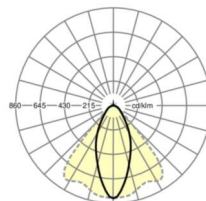

параметры

номер заказа	19420006120
код EAN	4020863408078
номер таможенного тарифа	94051190
Знак прохождения контроля	IP 20, класс защиты I, ENEC10 VDE, F, HACCP DIN10500/Food/IFS-пригодность для применения/BRC, Indoor, CE
Степень ударопрочности IK	IK03 (-20°C bis 35°C)
Температура окружения	ta -20°C в 35°C
Особые свойства	Готовность к IoT «Ready for IoT»
Гарантийный срок	5 лет
Государственные программы поддержки	BEG - государственные субсидии для энергосберегающих зданий (действительна только для Германии)

электротехника

Балласт	Электронный драйвер DALI2 (1 штука)
Мощность системы	53W
сетевое напряжение	230V/50Hz
автоматический предохранитель (пусковой ток)	13 штук/B10, 22 штук/B16, 21 штук/C10, 36 штук/C16
класс энергосбережения/Источник света	C

Оптика

Оснастка	LED, цветопередача/оттенок света CRI ≥ 80 / 3000K
Допуск для координаты цветности (MacAdam)	3SDCM
Фотобиологическая безопасность (светильник)	RG1
Номинальный световой поток	8994lm
Срок службы LED	50000h L80/B10 (Tq 35°C)
светоотдача светильников	171lm/W
Угол излучения	40° (C0) / 85° (C90)
UGR поп./вдоль	20.2 / 22.1

DEEP-LINK

<https://www.regiolux.de/ru/article/19420006120>

Ссылка	LED 9000lm 830
ηLB	100 %
Φ ↓/↑	99 % / 1 %
UGR поп./вдоль	20.2 / 22.1